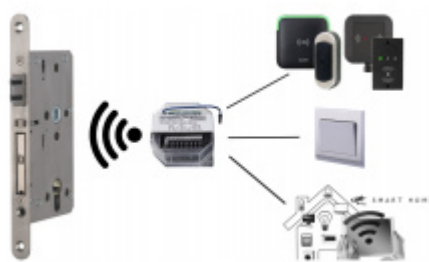

## PŘÍSLUŠENSTVÍ

**ÜLOCK-B**  
elektromechanický  
zámek na baterie

Süd-Metall

---

**OD OD 439,79 €**

Termín bude prověřen u  
dodavatele

**Elektronický zámek na  
baterie Ülock-B + I/O  
modul, univerzální  
připojení**