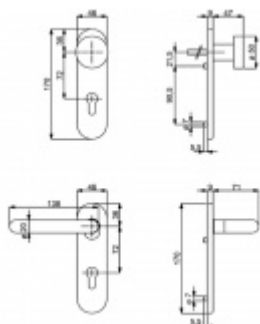

## Štítkové kování Südmetail Paula-KS klika / klika, Obyčejný klíč

ID produktu: 21100

Objektové kování pro dveře s vyšším zatížením.

Kovová konstrukce a kliky pevně spojené se štítkem umožňují použití i ve dveřích kde je vysoká frekvence pohybu osob.

Tvar kliky odpovídá normě EN 179. Štítek lze použít i na panikové dveře.

Certifikace dle EN 1906 třída 4, DIN 18273

Rozteč 72 mm - obyčejný klíč, vložka

Rozteč 78 mm - WC uzamykání (vhodné pro zámek SSF serie 22)