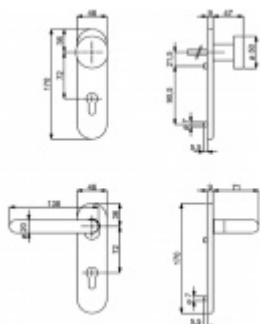

Štítkové kování Südmetail Paula-KS klika / klika, Cylindrická vločka

ID produktu: 21101

Objektové kování pro dveře s vyšším zatížením.

Kovová konstrukce a kliky pevně spojené se štítkem umožňují použití i ve dveřích kde je vysoká frekvence pohybu osob.

Tvar kliky odpovídá normě EN 179. Štítek lze použít i na panikové dveře.

Certifikace dle EN 1906 třída 4, DIN 18273

Rozteč 72 mm - obyčejný klíč, vložka

Rozteč 78 mm - WC uzamykání (vhodné pro zámek SSF serie 22)