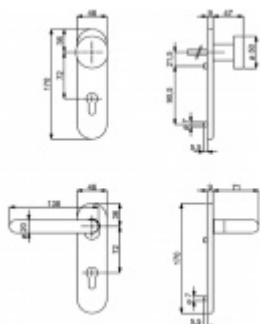

Štítkové kování Südmetail Paula-KS klika / klika, Cylindrická vločka

ID produktu: 21101

Objektové kování pro dveře s vyšším zatížením.

Kovová konstrukce a kliky pevně spojené se štítkem umožňují použití i ve dveřích kde je vysoká frekvence pohybu osob.

Tvar kliky odpovídá normě EN 179. Štítek lze použít i na panikové dveře.

Certifikace dle EN 1906 třída 4, DIN 18273

Rozteč 72 mm - obyčejný klíč, vločka

Rozteč 78 mm - WC uzamykání (vhodné pro zámek SSF serie 22)