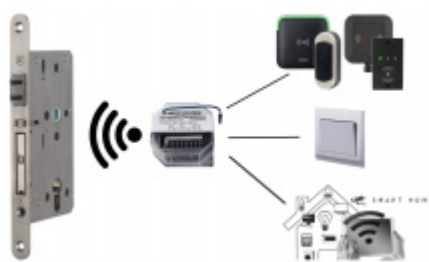

Tvar kliky odpovídá normě EN 179. Štítek lze použít i na panikové dveře.

Certifikace dle EN 1906 třída 4, DIN 18273

Rozteč 72 mm - obyčejný klíč, vločka

Rozteč 78 mm - WC uzamykání (vhodné pro zámek SSF serie 22)

OD OD 439,79 €

Termín bude prověřen u
dodavatele

**Elektronický zámek na
baterie Ülock-B + I/O
modul, univerzální
připojení**

Süd-Metall

OD 572,68 €

7 pracovních dní

**Elektrický zámek Ülock-
B + Numerická
klávesnice na baterii,
IP65**