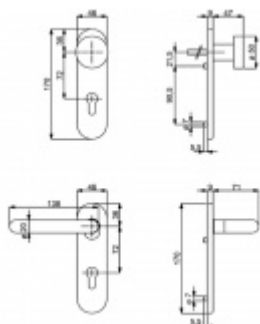

Produktový list

platný k 3. 10. 2024

luxusnikovani.cz
DELIVERED BY EFB

Štítkové kování Südmetall Paula-KS klika / koule, Cylindrická vločka

ID produktu: 21102

Objektové kování pro dveře s vyšším zatížením.

Kovová konstrukce a kliky pevně spojené se štítkem umožňují použití i ve dveřích kde je vysoká frekvence pohybu osob.

Tvar kliky odpovídá normě EN 179. Štítek lze použít i na panikové dveře.

Certifikace dle EN 1906 třída 4, DIN 18273

Rozteč 72 mm - obyčejný klíč, vložka

Rozteč 78 mm - WC uzamykání (vhodné pro zámek SSF serie 22)

Vaše cena bez DPH

2 783 Kč

Vaše cena s DPH

3 367,43 Kč

Dostupnost

3 ks