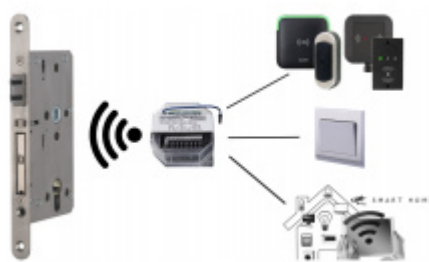

Kovová konstrukce a kliky pevně spojené se štítkem umožňují použití i ve dveřích kde je vysoká frekvence pohybu osob.

Tvar kliky odpovídá normě EN 179. Štítek lze použít i na panikové dveře.

Certifikace dle EN 1906 třída 4, DIN 18273

Zobrazit produkt

PŘÍSLUŠENSTVÍ

ÜLOCK-B
elektromechanický
zámek na baterie

Süd-Metall

OD OD 10 335 Kč

Termín bude prověřen u
dodavatele

**Elektronický zámek na
baterie Ülock-B + I/O
modul, univerzální
připojení**