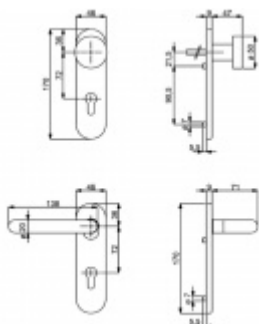

Štítkové kování Südmetail Paula-KS klika / koule, Cylindrická vločka

ID produktu: 21102

Objektové kování pro dveře s vyšším zatížením.

Kovová konstrukce a kliky pevně spojené se štítkem umožňují použití i ve dveřích kde je vysoká frekvence pohybu osob.

Tvar kliky odpovídá normě EN 179. Štítek lze použít i na panikové dveře.

Certifikace dle EN 1906 třída 4, DIN 18273

Rozteč 72 mm - obyčejný klíč, vločka

Rozteč 78 mm - WC uzamykání (vhodné pro zámek SSF serie 22)