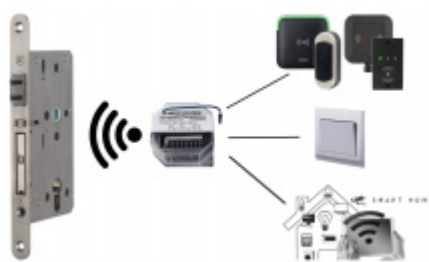

Tvar kliky odpovídá normě EN 179. Štítek lze použít i na panikové dveře.

Certifikace dle EN 1906 třída 4, DIN 18273

Rozteč 72 mm - obyčejný klíč, vločka

Rozteč 78 mm - WC uzamykání (vhodné pro zámek SSF serie 22)

ÜLOCK-B
elektromechanický
zámek na baterie

Süd-Metall

OD OD 439,79 €

Termín bude prověřen u
dodavatele

**Elektronický zámek na
baterie Ülock-B + I/O
modul, univerzální
připojení**

Süd-Metall

OD 572,68 €

7 pracovních dní

**Elektrický zámek Ülock-
B + Numerická
klávesnice na baterii,
IP65**

Süd-Metall

OD 606,38 €

5 pracovních dní

PODOBNÉ PRODUKTY

**Klika s úzkou rozetou
Südmetail Paula III-R,
22 mm, TopSpeed,
požární**

Süd-Metall