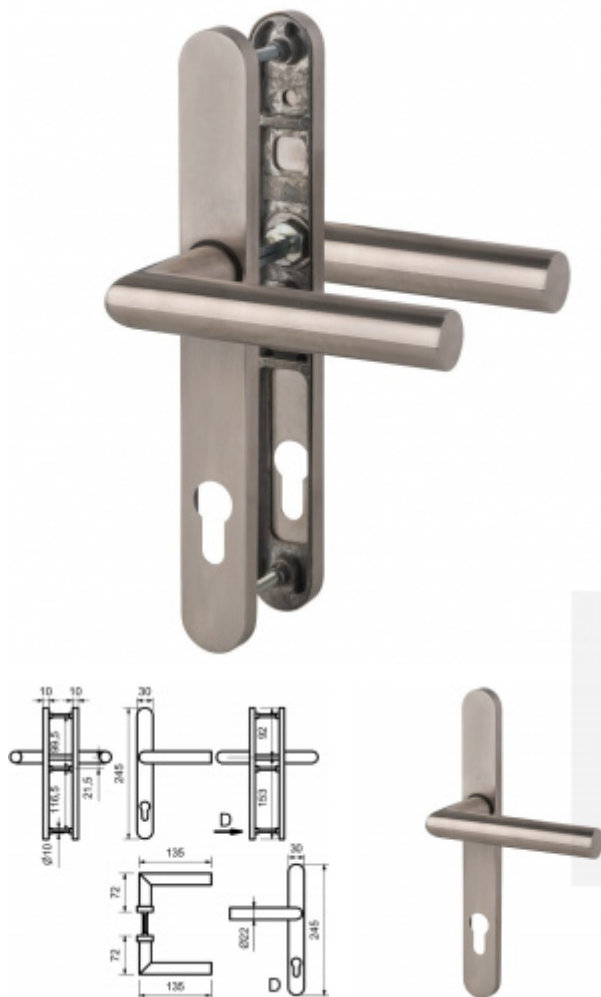

Produktový list

platný k 28. 9. 2024

luxusnikovani.cz
DELIVERED BY EFB

Štítkové kování Südmetall Bremen, klika/klika, šířka 30 mm

Štítkové kování pro rámové dveře

Nerez kartáčovaná

Sestava klika/klika

Kovová konstrukce pod štítkem pro vysoké zatížení

Klika pevně spojená se štítky

Šířka štítku 30 mm

Čtyřhran 8 mm

Rozteč zámku 92 mm

Uvedená cena je pro provedení tloušťky dveří 80-87 mm

Na poptání lze dodat spojovací materiál i pro jinou tloušťku dveří

Nerez kartáčovaná

Štítkové kování Südmetall Bremen,
klika/klika, šířka 30 mm
Nerez kartáčovaná

DETAIL

Termín bude prověřen u
dodavatele

**2 675 Kč bez
DPH**

3 236,75 Kč s DPH

Černá matná

Štítkové kování Südmetall Bremen,
klika/klika, šířka 30 mm
Černá matná