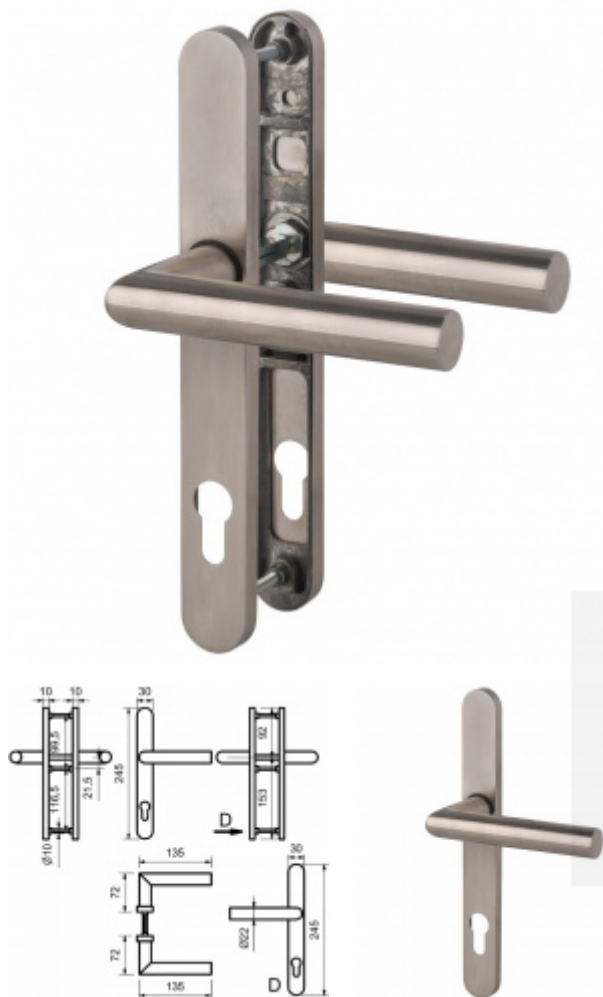

Produktový list

platný k 28. 9. 2024

luxusnikovani.cz
DELIVERED BY EFB

Štítkové kování Südmetall Bremen, klika/klika, šířka 30 mm

Štítkové kování pro rámové dveře

Nerez kartáčovaná

Sestava klika/klika

Kovová konstrukce pod štítkem pro vysoké zatížení

Klika pevně spojená se štítky

Šířka štítku 30 mm

Čtyřhran 8 mm

Rozteč zámku 92 mm

Uvedená cena je pro provedení tloušťky dveří 80-87 mm

Na poptání lze dodat spojovací materiál i pro jinou tloušťku dveří

Nerez kartáčovaná

[Štítkové kování Südmetall Bremen,
klika/klika, šířka 30 mm](#)
[Nerez kartáčovaná](#)

DETAIL

Termín bude prověřen u
dodavatele

**113,83 € bez
DPH**

137,73 € s DPH

Černá matná

[Štítkové kování Südmetall Bremen,
klika/klika, šířka 30 mm](#)
[Černá matná](#)