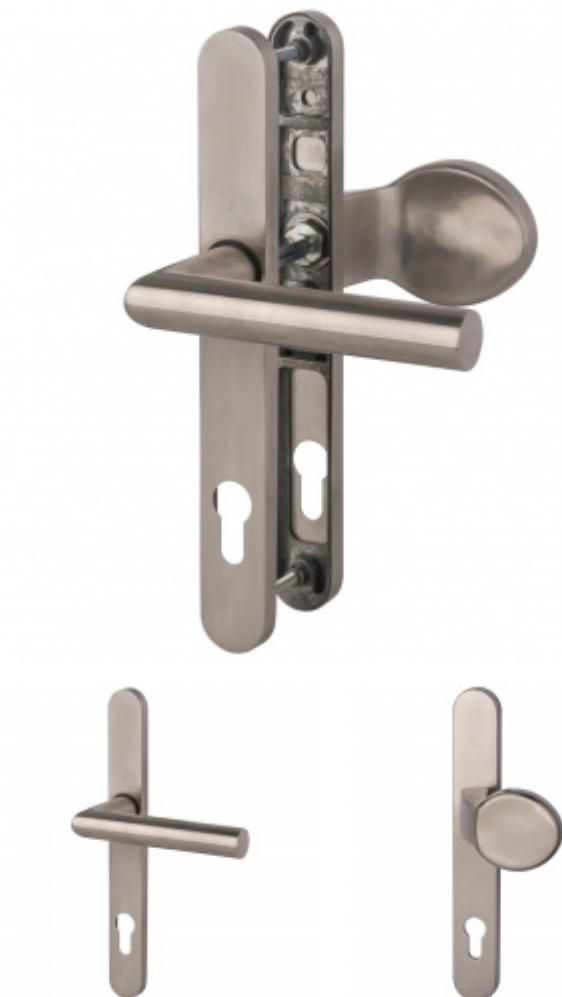

Produktový list

platný k 28. 9. 2024

luxusnikovani.cz
DELIVERED BY EFB

Štítkové kování Südmetail Bremen, klika/koule, šířka 30 mm

ID produktu: 21157

Štítkové kování pro rámové dveře

Nerez kartáčovaná

Sestava klika/koule pevná

Kovová konstrukce pod štítkem pro vysoké zatížení

Klika pevně spojená se štítkem

Šířka štítku 30 mm

Čtyřhran 8 mm

Rozteč zámku 92 mm

Uvedená cena je pro provedení tloušťky dveří 80-87 mm

Na poptání lze dodat spojovací materiál i pro jinou tloušťku dveří

Vaše cena bez DPH

2 835 Kč

Vaše cena s DPH

3 430,35 Kč

Zobrazit produkt

PŘÍSLUŠENSTVÍ

**Úzký dveřní zámek SSF
Serie 02**

SSF