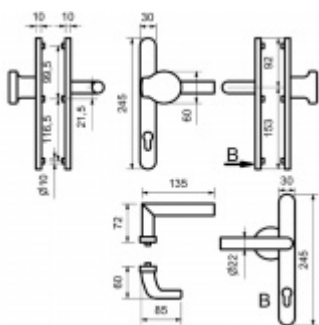

Produktový list

platný k 28. 9. 2024

luxusnikovani.cz
DELIVERED BY EFB

Štítkové kování Südmetail Bremen, klika/koule, šířka 30 mm

ID produktu: 21157

Štítkové kování pro rámové dveře

Nerez kartáčovaná

Sestava klika/koule pevná

Kovová konstrukce pod štítkem pro vysoké zatížení

Klika pevně spojená se štítkem

Šířka štítku 30 mm

Čtyřhran 8 mm

Rozteč zámku 92 mm

Uvedená cena je pro provedení tloušťky dveří 80-87 mm

Na poptání lze dodat spojovací materiál i pro jinou tloušťku dveří

Vaše cena bez DPH

2 835 Kč

Vaše cena s DPH

3 430,35 Kč

Zobrazit produkt