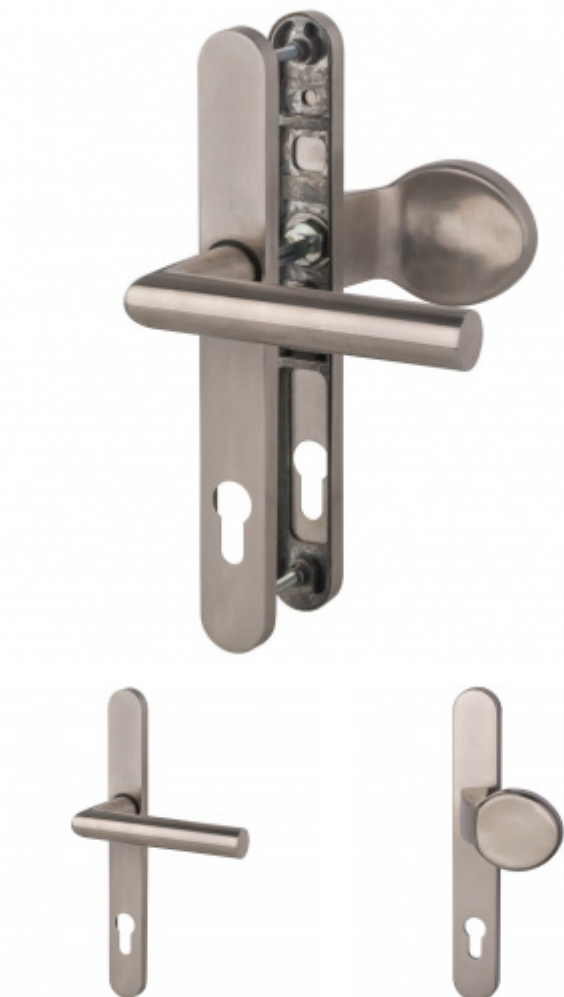

Produktový list

platný k 28. 9. 2024

luxusnikovani.cz
DELIVERED BY EFB

Štítkové kování Südmetail Bremen, klika/koule, šířka 30 mm

ID produktu: 21157

Štítkové kování pro rámové dveře

Nerez kartáčovaná

Sestava klika/koule pevná

Kovová konstrukce pod štítkem pro vysoké zatížení

Klika pevně spojená se štítkem

Šířka štítku 30 mm

Čtyřhran 8 mm

Rozteč zámku 92 mm

Uvedená cena je pro provedení tloušťky dveří 80-87 mm

Na poptání lze dodat spojovací materiál i pro jinou tloušťku dveří

Vaše cena bez DPH

120,64 €

Vaše cena s DPH

145,97 €

Zobrazit produkt

PŘÍSLUŠENSTVÍ

Úzký dveřní zámek SSF Serie 02

SSF