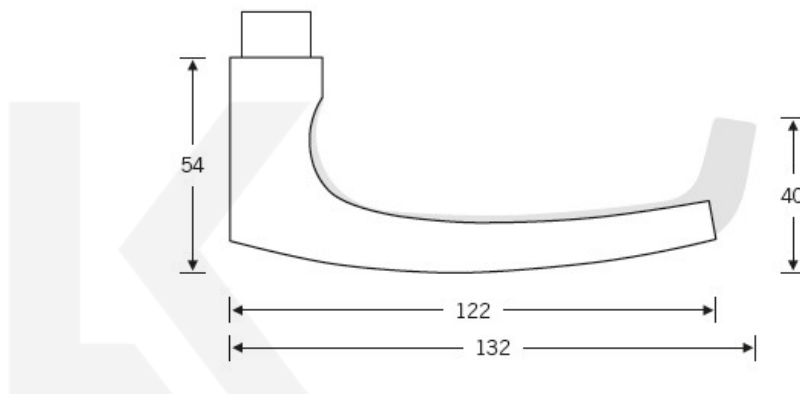

Produktový list

platný k 26. 6. 2024

luxusnikovani.cz
DELIVERED BY EFB

Kování FSB 12 1015 černá ASL

Domníváme se, že základní tvar naší kliky 1015 byl stvořen v roce 1903 společností nazvanou Wehag. Současná verze je upravena Johannesem Potentem. Kliky padne příjemně do ruky, protože nemá žádnou ostrou hranu. Tento model je velmi oblíben v Holandsku. Kliky je dostupná v hliníku, nerez a čistém bronz.