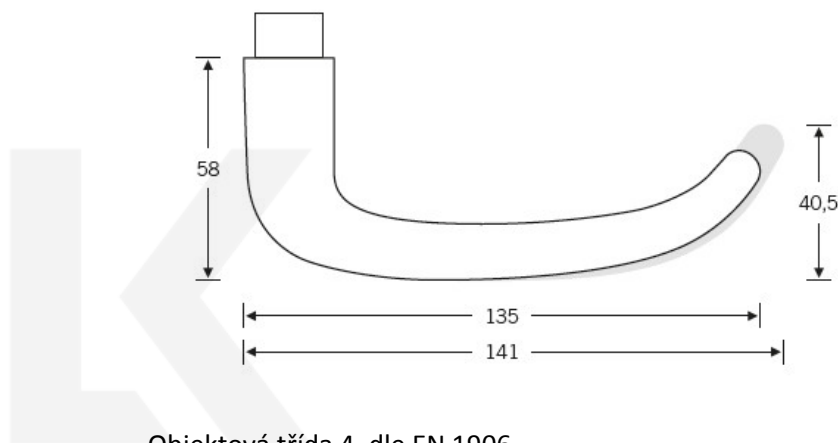

## Kování FSB 12 1023 černá ASL

**FSB**

V 50. letech se švýcarský architekt, sochař a designer Max Bill spojil s Ernstem Moeckelem pro vytvoření dveřní kliky, která vstoupila do historie jako "Ulmer griff". Z tohoto modelu vytvořil designér Johannes Potente současnou verzi FSB 1023, která má menší tvar U než originál.