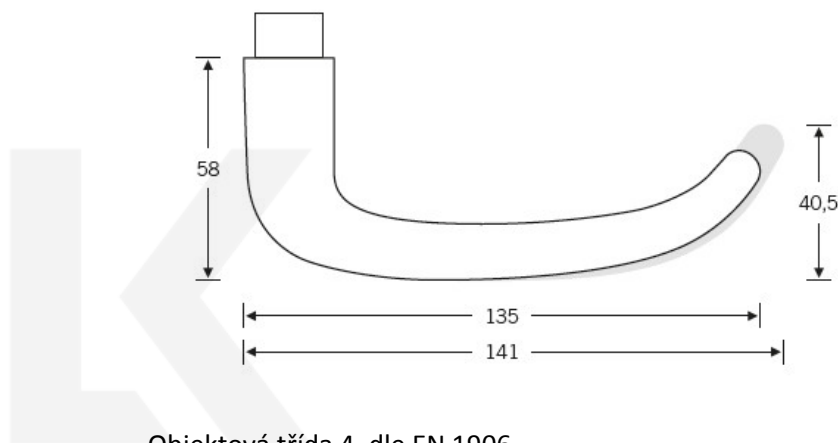

Produktový list

platný k 27. 9. 2024

luxusnikovani.cz
DELIVERED BY EFB

Kování FSB 12 1023 černá ASL

FSB

V 50. letech se švýcarský architekt, sochař a designer Max Bill spojil s Ernstem Moeckelem pro vytvoření dveřní kliky, která vstoupila do historie jako "Ulmer griff". Z tohoto modelu vytvořil designér Johannes Potente současnou verzi FSB 1023, která má menší tvar U než originál.