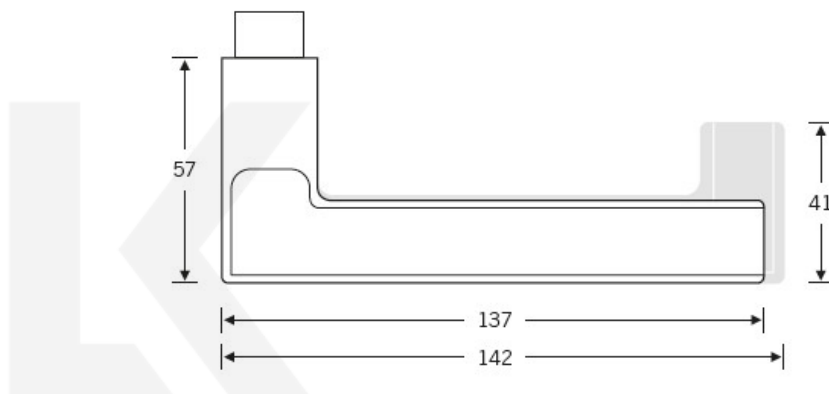

## Kování FSB 12 1035 round černá ASL

**FSB**

Na podzim roku 1996 poptal düseldorfský architekt Heike Falkenberg u FSB speciální kliky pro svůj projekt. Na základě návrhu tohoto architekta vytvořil tým FSB nový model kliky FSB 1035. Vypadal dobře a tak zůstal model v sortimentu nastálo.