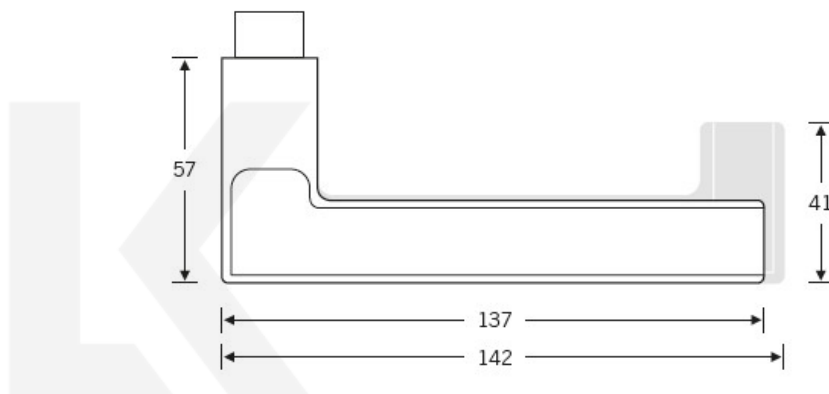

## Kování FSB 12 1035 round černá ASL

**FSB**

Na podzim roku 1996 poptal düsseldorfský architekt Heike Falkenberg u FSB speciální kliky pro svůj projekt. Na základě návrhu tohoto architekta vytvořil tým FSB nový model kliky FSB 1035. Vypadal dobře a tak zůstal model v sortimentu nastálo.