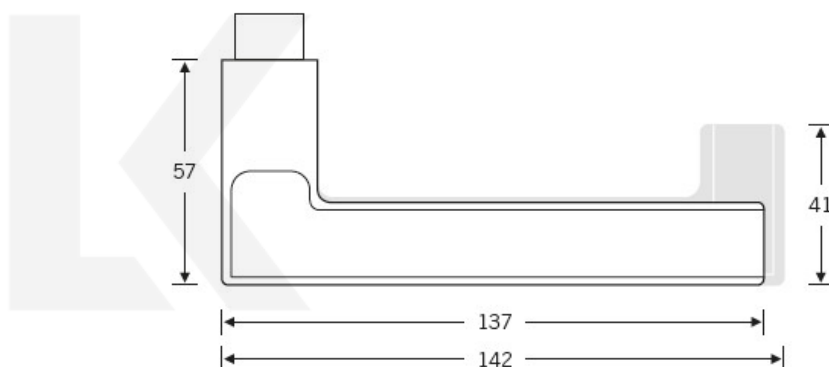

Kování FSB 12 1035 round černá ASL klika / klika, Obyčejný klíč

FSB

ID produktu: 21263

Na podzim roku 1996 poptal düsseldorfský architekt Heike Falkenberg u FSB speciální kliky pro svůj projekt. Na základě návrhu tohoto architekta vytvořil tým FSB nový model kliky FSB 1035. Vypadal dobře a tak zůstal model v sortimentu nastálo.