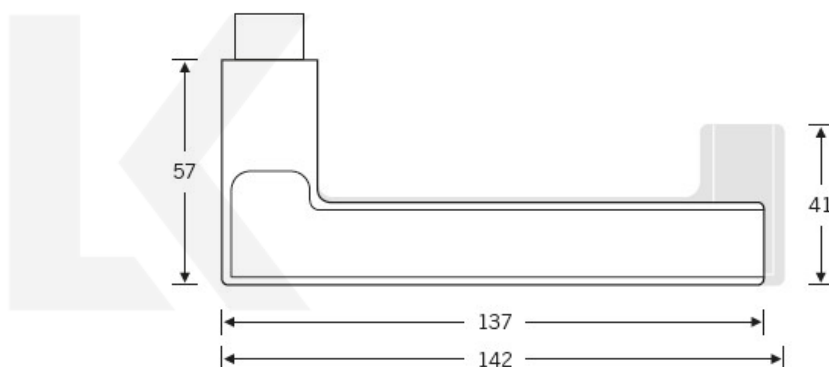

## Kování FSB 12 1035 round černá ASL klika / klika, Cylindrická vločka

**FSB**

ID produktu: 21264

Na podzim roku 1996 poptal düsseldorfský architekt Heike Falkenberg u FSB speciální kliky pro svůj projekt. Na základě návrhu tohoto architekta vytvořil tým FSB nový model kliky FSB 1035. Vypadal dobře a tak zůstal model v sortimentu nastálo.