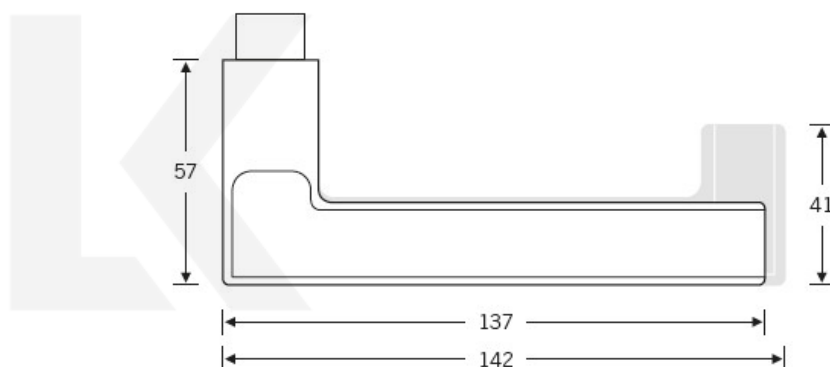

## Kování FSB 12 1035 round černá ASL klika / koule, Cylindrická vločka

**FSB**

ID produktu: 21265

Na podzim roku 1996 poptal düseldorfský architekt Heike Falkenberg u FSB speciální kliky pro svůj projekt. Na základě návrhu tohoto architekta vytvořil tým FSB nový model kliky FSB 1035. Vypadal dobře a tak zůstal model v sortimentu nastálo.