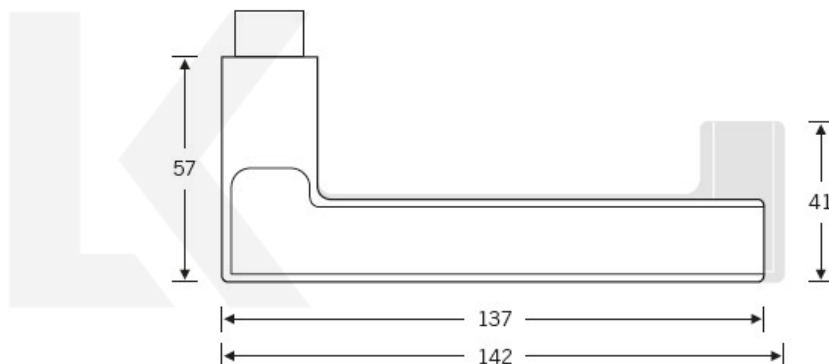

Kování FSB 12 1035 round černá ASL klika / klika, WC uzamykání, čtyřhran 6 mm

FSB

ID produktu: 21266

Na podzim roku 1996 poptal düsseldorfský architekt Heike Falkenberg u FSB speciální kliky pro svůj projekt. Na základě návrhu tohoto architekta vytvořil tým FSB nový model kliky FSB 1035. Vypadal dobře a tak zůstal model v sortimentu nastálo.