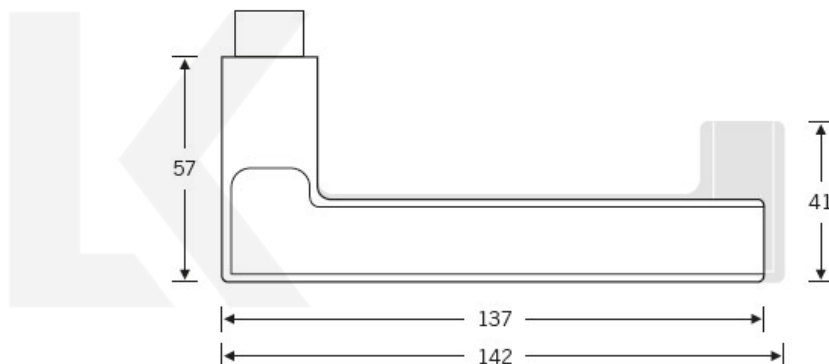

## Kování FSB 12 1035 round černá ASL klika / klika, WC uzamykání, čtyřhran 8 mm

**FSB**

ID produktu: 21267

Na podzim roku 1996 poptal düsseldorfský architekt Heike Falkenberg u FSB speciální kliky pro svůj projekt. Na základě návrhu tohoto architekta vytvořil tým FSB nový model kliky FSB 1035. Vypadal dobře a tak zůstal model v sortimentu nastálo.