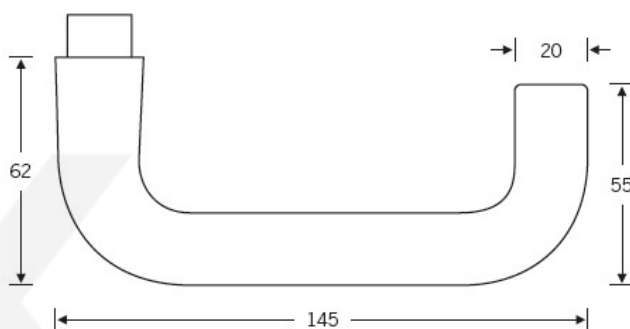

Produktový list

platný k 26. 6. 2024

luxusnikovani.cz
DELIVERED BY EFB

Kování FSB 12 1070 černá ASL

Tato klika se stala slavnou v 70. letech 20. století. Díky praktickému tvaru a velikosti byla a je často používána ve veřejných projektech jako jsou školy, hotely nebo nemocnice. Tvar je vhodný i pro panikové dveře. Dostupné jsou varianty v hliníku a nerezí.