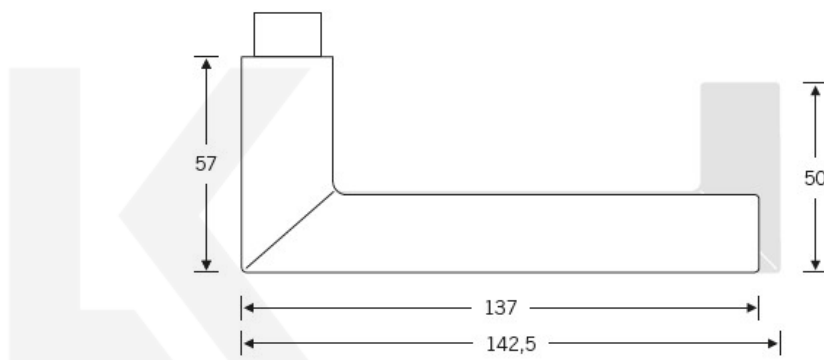

## Kování FSB 12 1076 černá ASL

Architekt Robert Mallet-Stevens (1886-1945) byl první, koho napadlo uříznout klasickou zahnutou kliku a navařit jí zpět na krk kliky v pravém úhlu. Jeho počín je dnes znám jako "Frankfurt model". FSB 1076 je upravený původní model, který má v současnosti průměr trubky 20 mm a skvěle padne do ruky. Dostupné jsou verze v hliníku, nerez, mosazi a bronz.