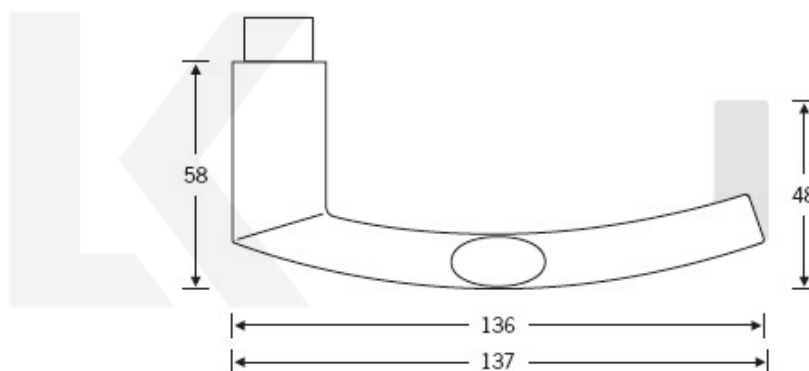

Produktový list

platný k 1. 7. 2024

luxusnikovani.cz
DELIVERED BY EFB

Kování FSB 12 1107 černá ASL klika / klika, WC uzamykání, čtyřhran 6 mm

FSB

ID produktu: 21294

Model FSB 1107 je příbuzný k modelu FSB 1108. Designér FSB Hartmut Weise prohnul model 1108 a vznikl nový kus "Brakel lehká váha". Model padne perfektně do ruky a proto se používá i jako standardní klika k bezpečnostnímu kování FSB. Dostupá je varianta v hliníku a nerezí.