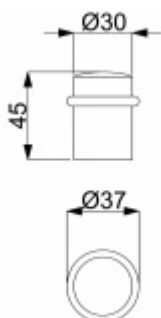

Produktový list

platný k 1. 7. 2024

luxusnikovani.cz
DELIVERED BY EFB

Dveřní doraz Südmetail, Černá matná

ID produktu: 21306

Dveřní doraz s gumou.

Provedení: černá matná barva

Průměr 30 mm / výška 45 mm.