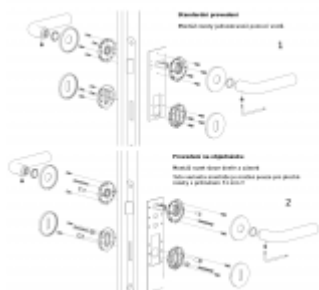

Produktový list

platný k 29. 6. 2024

luxusnikovani.cz
DELIVERED BY EFB

OLIVARI Lama L nízká rozeta

OLIVARI

Design: Gio Ponti

Pár klik na dveře včetně nízkých rozet pod kliku a pro klíč.

Materiál: masivní mosaz s povrchovými úpravami

Superfinish povrchy mají záruku 10 let na povrchovou úpravu.

Sada kování lze objednat také bez spodních rozet pro klíč nebo s WC klikou.

Sadu s WC klikou je nutné objednat samostatně. Vyberte set kování bez spodních rozet a do objednávky přidejte WC zamykání Olivari dle výběru [zde](#).

Rozety se standardně montují jednostranně pomocí vrtů na plochu dveří. Standardně montáž neprobíhá skrz dveře a zámek.

Pro projekty s vyšším provozem a větším zatížením dveří lze však objednat rozety připravené pro montáž skrz dveře a zámek.

Na objednávku je možné dodat kování s úzkou rozetou pro hliníkové nebo rámové dveře.

Detaily naleznete níže v části "Přílohy".

Pro objednání kování s úzkou rozetou nebo montáž skrz dveře prosím kontaktujte naše [obchodní oddělení](#).