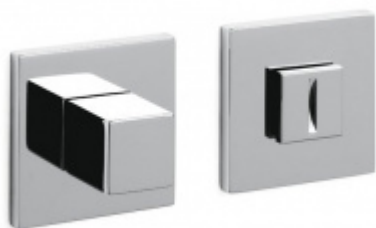

OLIVARI Milano Q Superfinish bronz satin, Cylindrická vložka

OLIVARI 

ID produktu: 21401

Design: Antonio Citterio

Pár klik na dveře včetně nízkých rozet pod kliku a pro klíč.

Rozety mají výšku 5 mm

Materiál: masivní mosaz s povrchovými úpravami

Rozety se standardně montují jednostranně pomocí vrtů. Lze objednat provedení montáž rozet skrze dveře a zámek. Tato varianta montáže je možná pouze pro ploché rozety s průměrem 51 mm.

Vaše cena bez DPH

7 089 Kč

Vaše cena s DPH

8 577,69 Kč

Zobrazit produkt

PŘÍSLUŠENSTVÍ

**Olivari CUBO WC
uzamykání nízká rozeta**

OLIVARI

OD OD 1 517 Kč