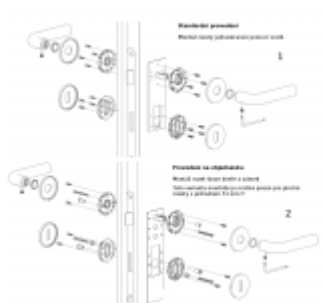

Rozety mají výšku 5 mm

Materiál: masivní mosaz s povrchovými úpravami

Superfinish povrchy mají záruku 10 let na povrchovou úpravu.

Sadu s WC klíčkou je nutné objednat samostatně. Vyberte set kování bez spodních rozet a do objednávky přidejte WC zamykání Olivari dle výběru [zde](#).

Rozety se standardně montují jednostranně pomocí vrtů na plochu dveří. Standardně montáž neprobíhá skrz dveře a zámek.

Pro projekty s vyšším provozem a větším zatížením dveří lze však objednat rozety připravené pro montáž skrz dveře a zámek.

Na objednávku je možné dodat kování s úzkou rozetou pro hliníkové nebo rámové dveře.

Detaily naleznete níže v části "Přílohy".

Pro objednání kování s úzkou rozetou nebo montáž skrz dveře prosím kontaktujte naše [obchodní oddělení](#).