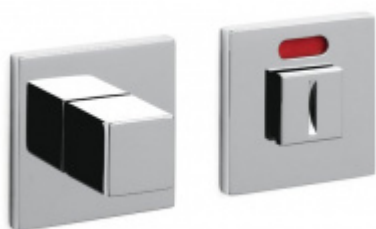

OLIVARI ABC Superfinish měď satin, Obyčejný klíč

OLIVARI 

ID produktu: 21457

Design: OMA/Rem Koolhaas

"Archetypální klika, která vychází z jednoduchosti čtvercového tvaru."

Pár klik na dveře včetně nízkých rozet pod kliku a pro klíč.

Rozety se standardně montují jednostranně pomocí vrtů na plochu dveří. Standardně montáž neprobíhá skrz dveře a zámek.

Pro projekty s vyšším provozem a větším zatížením dveří lze však objednat rozety připravené pro montáž skrz dveře a zámek.

OD OD 64,55 €

Termín bude prověřen u
dodavatele

**Olivari CUBO S WC
uzamykání**

OLIVARI

OD OD 29,36 €

Termín bude prověřen u
dodavatele

**Olivari SPACE S WC
uzamykání**

OLIVARI

OD OD 23,36 €

Termín bude prověřen u
dodavatele

**Olivari CUBO WC
uzamykání s
ukazatelem nízká
rozeta**

OLIVARI

OD OD 64,55 €

Termín bude prověřen u
dodavatele

**Olivari SPACE Q WC
uzamykání nízká rozeta**

OLIVARI