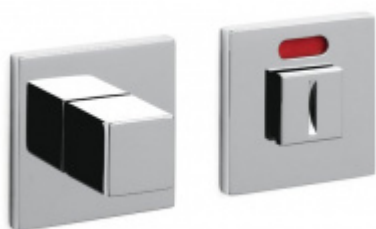

Produktový list

platný k 26. 6. 2024

luxusnikovani.cz
DELIVERED BY EFB

OLIVARI ABC Superfinish bronz satin, Obyčejný klíč

OLIVARI 

ID produktu: 21463

Design: OMA/Rem Koolhaas

"Archetypální klika, která vychází z jednoduchosti čtvercového tvaru."

Pár klik na dveře včetně nízkých rozet pod kliku a pro klíč.

Rozety mají výšku 5 mm

Materiál: masivní mosaz s povrchovými úpravami

Superfinish povrchy mají záruku 10 let na povrchovou úpravu.

Sadu s WC kličkou je nutné objednat samostatně. Vyberte set kování bez spodních rozet a do objednávky přidejte WC zamykání Olivari dle výběru [zde](#).

Rozety se standardně montují jednostranně pomocí vrtů na plochu dveří. Standardně montáž neprobíhá skrz dveře a zámek.

Pro projekty s vyšším provozem a větším zatížením dveří lze však objednat rozety připravené pro montáž skrz dveře a zámek.

OD OD 549 Kč

Termín bude prověřen u
dodavatele

**Olivari CUBO WC
uzamykání s
ukazatelem nízká
rozeta**

OLIVARI

OD OD 1 517 Kč

Termín bude prověřen u
dodavatele

**Olivari SPACE Q WC
uzamykání nízká rozeta**

OLIVARI