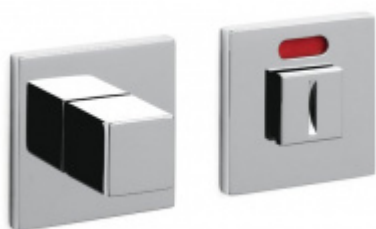

## OLIVARI ABC Superfinish bronz satin, Obyčejný klíč

OLIVARI 

ID produktu: 21463

**Design: OMA/Rem Koolhaas**

"Archetypální klika, která vychází z jednoduchosti čtvercového tvaru."

Pár klik na dveře včetně nízkých rozet pod kliku a pro klíč.

Termín bude prověřen u  
dodavatele

**Olivari SPACE S WC  
uzamykání**

OLIVARI

**OD OD 23,36 €**

Termín bude prověřen u  
dodavatele

**Olivari CUBO WC  
uzamykání s  
ukazatelem nízká  
rozeta**

OLIVARI

**OD OD 64,55 €**