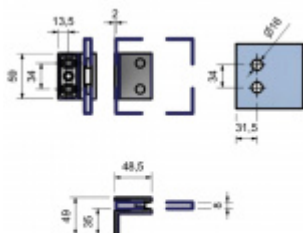

Produktový list

platný k 6. 10. 2024

luxusnikovani.cz
DELIVERED BY EFB

ELENA - rohový úchyt, zed'/sklo 90°

ID produktu: 2149

PLU: 52.07.0180

Rohový úchyt skel sprchového koutu

Šroubovatelné uchycení včetně spojovacího materiálu

Masivní mosaz s povrchovou úpravou leštěný chrom

Vaše cena bez DPH

Vaše cena s DPH

800 Kč

968 Kč

Zobrazit produkt

PODOBNÉ PRODUKTY

**Elena - rohový úchyt,
sklo/sklo 90°, černá**

Süd-Metall

OD 1 800 Kč

5 pracovních dní

**Pant pro sprchové
dveře ELENA -sklo/sklo,
180°/135°, černá**

Süd-Metall

OD 2 320 Kč

5 pracovních dní