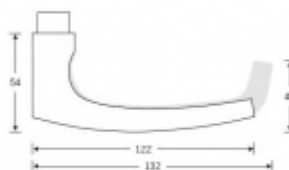

Sada obsahuje pár klik, spojovací materiál, čtyřhran, případně zámkové rozety.

Spojovací materiál a čtyřhran je určen pro tloušťku dveří 39-48 mm. Pro jinou tloušťku je spojovací materiál na objednávku.

Kování s WC zamykáním je standardně dodáváno s redukcí čtyřhranu 6/8 mm. WC klička je tedy kompatibilní s WC zámky 6 mm a 8 mm.

**Vaše cena bez DPH**

**1 691 Kč**

Vaše cena s DPH

2 046,11 Kč

Zobrazit produkt