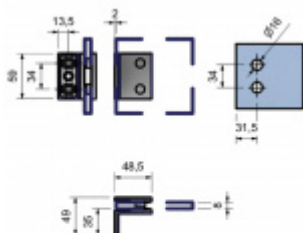

Produktový list

platný k 6. 10. 2024

luxusnikovani.cz
DELIVERED BY EFB

ELENA - rohový úchyt, zed'/sklo 90°

ID produktu: 2149

PLU: 52.07.0180

Rohový úchyt skel sprchového koutu

Šroubovatelné uchycení včetně spojovacího materiálu

Masivní mosaz s povrchovou úpravou leštěný chrom

Vaše cena bez DPH

34,04 €

Vaše cena s DPH

41,19 €

Zobrazit produkt

PODOBNÉ PRODUKTY

**Elena - rohový úchyt,
sklo/sklo 90°, černá**

Süd-Metall

OD 76,6 €

5 pracovních dní

**Pant pro sprchové
dveře ELENA -sklo/sklo,
180°/135°, černá**

Süd-Metall

OD 98,72 €

5 pracovních dní