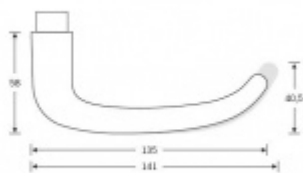

Sada obsahuje pár klik, spojovací materiál, čtyřhran, případně zámkové rozety.

Spojovací materiál a čtyřhran je určen pro tloušťku dveří 39-48 mm. Pro jinou tloušťku je spojovací materiál na objednávku.

Kování s WC zamykáním je standardně dodáváno s redukcí čtyřhranu 6/8 mm. WC klička je tedy kompatibilní s WC zámky 6 mm a 8 mm.

Vaše cena bez DPH

183,91 €

Vaše cena s DPH

222,54 €

[Zobrazit produkt](#)

PŘÍSLUŠENSTVÍ