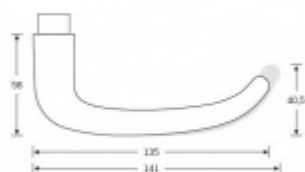

Sada obsahuje pár klik, spojovací materiál, čtyřhran, případně zámkové rozety.

Spojovací materiál a čtyřhran je určen pro tloušťku dveří 39-48 mm. Pro jinou tloušťku je spojovací materiál na objednávku.

Kování s WC zamykáním je standardně dodáváno s redukcí čtyřhranu 6/8 mm. WC klička je tedy kompatibilní s WC zámky 6 mm a 8 mm.

**Vaše cena bez DPH**

**80,6 €**

Vaše cena s DPH

97,52 €

Zobrazit produkt