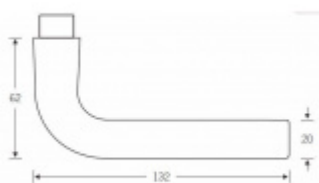

Sada obsahuje pár klik, spojovací materiál, čtyřhran, případně zámkové rozety.

Spojovací materiál a čtyřhran je určen pro tloušťku dveří 39-48 mm. Pro jinou tloušťku je spojovací materiál na objednávku.

Kování s WC zamykáním je standardně dodáváno s redukcí čtyřhranu 6/8 mm. WC klička je tedy kompatibilní s WC zámky 6 mm a 8 mm.

Vaše cena bez DPH

1 748 Kč

Vaše cena s DPH

2 115,08 Kč

Zobrazit produkt

PŘÍSLUŠENSTVÍ