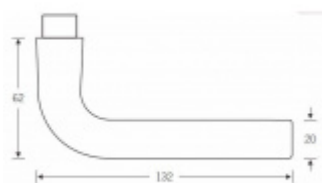

Kování s WC zamykáním je standardně dodáváno s redukcí čtyřhranu 6/8 mm. WC klička je tedy kompatibilní s WC zámky 6 mm a 8 mm.

**Vaše cena bez DPH**

**74,38 €**

Vaše cena s DPH

90 €

Zobrazit produkt