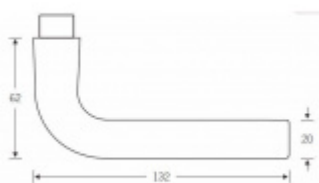

Sada obsahuje pár klik, spojovací materiál, čtyřhran, případně zámkové rozety.

Spojovací materiál a čtyřhran je určen pro tloušťku dveří 39-48 mm. Pro jinou tloušťku je spojovací materiál na objednávku.

Kování s WC zamykáním je standardně dodáváno s redukcí čtyřhranu 6/8 mm. WC klička je tedy kompatibilní s WC zámky 6 mm a 8 mm.

Vaše cena bez DPH

88,51 €

Vaše cena s DPH

107,1 €

Zobrazit produkt

PŘÍSLUŠENSTVÍ