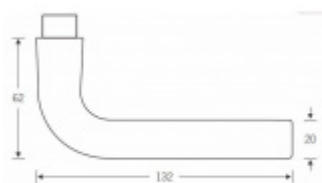

Kování s WC zamykáním je standardně dodáváno s redukcí čtyřhranu 6/8 mm. WC klička je tedy kompatibilní s WC zámky 6 mm a 8 mm.

**Vaše cena bez DPH**

**191,87 €**

Vaše cena s DPH

232,17 €

Zobrazit produkt