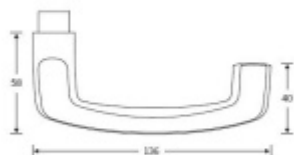

Sada obsahuje pár klik, spojovací materiál, čtyřhran, případně zámkové rozety.

Spojovací materiál a čtyřhran je určen pro tloušťku dveří 39-48 mm. Pro jinou tloušťku je spojovací materiál na objednávku.

Kování s WC zamykáním je standardně dodáváno s redukcí čtyřhranu 6/8 mm. WC klička je tedy kompatibilní s WC zámky 6 mm a 8 mm.

**Vaše cena bez DPH**

**2 874 Kč**

Vaše cena s DPH

3 477,54 Kč

Zobrazit produkt