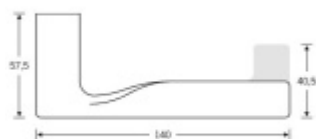

## FSB 15 1244 Plug-in. černá

FSB

Zapuštěná dveřní klika pro interiérové dveře.

- Minimalistický design kování díky speciální rozetě s průměrem pouze 30 mm.
- Ideální je použití zapuštěného kování FSB společně se skrytými panty a magnetickými zámky na bezfalcových dveřích.
- Jednoduchá montáž umožňuje instalovat zapuštěné dveřní kování na všechny typy interiérových dveří.
- Možno objednat bez rozet pro klíč.
- Imbusový šroub kliky instalovaný vespuďu.

Sada obsahuje pár klik, spojovací materiál, čtyřhran, případně zámkové rozety.

Spojovací materiál a čtyřhran je určen pro tloušťku dveří 39-48 mm. Pro jinou tloušťku je spojovací materiál na objednávku.

Kování s WC zamykáním je standardně dodáváno s redukcí čtyřhranu 6/8 mm. WC klička je tedy kompatibilní s WC zámky 6 mm a 8 mm.