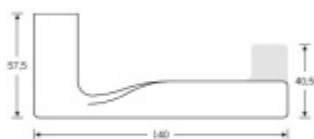

Sada obsahuje pár klik, spojovací materiál, čtyřhran, případně zámkové rozety.

Spojovací materiál a čtyřhran je určen pro tloušťku dveří 39-48 mm. Pro jinou tloušťku je spojovací materiál na objednávku.

Kování s WC zamykáním je standardně dodáváno s redukcí čtyřhranu 6/8 mm. WC klička je tedy kompatibilní s WC zámky 6 mm a 8 mm.

**Vaše cena bez DPH**

**4 818 Kč**

Vaše cena s DPH

5 829,78 Kč

[Zobrazit produkt](#)