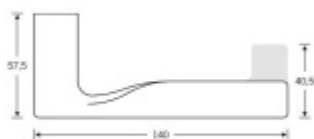

Sada obsahuje pár klik, spojovací materiál, čtyřhran, případně zámkové rozety.

Spojovací materiál a čtyřhran je určen pro tloušťku dveří 39-48 mm. Pro jinou tloušťku je spojovací materiál na objednávku.

Kování s WC zamykáním je standardně dodáváno s redukcí čtyřhranu 6/8 mm. WC klička je tedy kompatibilní s WC zámky 6 mm a 8 mm.

Vaše cena bez DPH

2 390 Kč

Vaše cena s DPH

2 891,9 Kč

Zobrazit produkt

PŘÍSLUŠENSTVÍ