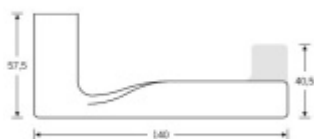

Sada obsahuje pár klik, spojovací materiál, čtyřhran, případně zámkové rozety.

Spojovací materiál a čtyřhran je určen pro tloušťku dveří 39-48 mm. Pro jinou tloušťku je spojovací materiál na objednávku.

Kování s WC zamykáním je standardně dodáváno s redukcí čtyřhranu 6/8 mm. WC klička je tedy kompatibilní s WC zámky 6 mm a 8 mm.

**Vaše cena bez DPH**

**101,7 €**

Vaše cena s DPH

123,06 €

Zobrazit produkt