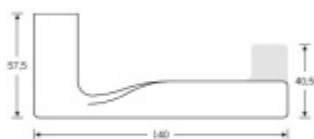

Sada obsahuje pár klik, spojovací materiál, čtyřhran, případně zámkové rozety.

Spojovací materiál a čtyřhran je určen pro tloušťku dveří 39-48 mm. Pro jinou tloušťku je spojovací materiál na objednávku.

Kování s WC zamykáním je standardně dodáváno s redukcí čtyřhranu 6/8 mm. WC klička je tedy kompatibilní s WC zámky 6 mm a 8 mm.

Vaše cena bez DPH

2 390 Kč

Vaše cena s DPH

2 891,9 Kč

[Zobrazit produkt](#)

PŘÍSLUŠENSTVÍ