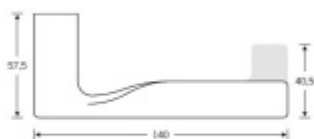

FSB 15 1244 Plug-in. černá Bez rozety/otvoru pro klíč

ID produktu: 21586

Zapuštěná dveřní klika pro interiérové dveře.

- Minimalistický design kování díky speciální rozetě s průměrem pouze 30 mm.
- Ideální je použití zapuštěného kování FSB spoječně se skrytými panty a magnetickými zámky na bezfalcových dveřích.
- Jednoduchá montáž umožňuje instalovat zapuštěné dveřní kování na všechny typy interiérových dveří.
- Možno objednat bez rozet pro klíč.
- Imbusový šroub kliky instalovaný vespodu.

Sada obsahuje pár klik, spojovací materiál, čtyřhran, případně zámkové rozety.

Spojovací materiál a čtyřhran je určen pro tloušťku dveří 39-48 mm. Pro jinou tloušťku je spojovací materiál na objednávku.

Kování s WC zamykáním je standardně dodáváno s redukcí čtyřhranu 6/8 mm. WC klička je tedy kompatibilní s WC zámky 6 mm a 8 mm.

Vaše cena bez DPH

2 290 Kč

Vaše cena s DPH

2 770,9 Kč

Zobrazit produkt

PŘÍSLUŠENSTVÍ