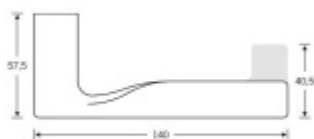

Sada obsahuje pár klik, spojovací materiál, čtyřhran, případně zámkové rozety.

Spojovací materiál a čtyřhran je určen pro tloušťku dveří 39-48 mm. Pro jinou tloušťku je spojovací materiál na objednávku.

Kování s WC zamykáním je standardně dodáváno s redukcí čtyřhranu 6/8 mm. WC klička je tedy kompatibilní s WC zámky 6 mm a 8 mm.

Vaše cena bez DPH

97,45 €

Vaše cena s DPH

117,91 €

Zobrazit produkt

PŘÍSLUŠENSTVÍ