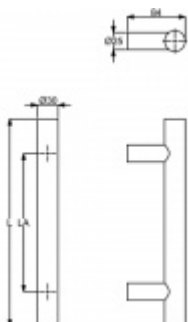

Dveřní madlo Südmetail Korfu, černá matná Délka 1800 mm / LA 1400 mm

ID produktu: 21607

Dveřní madlo rovné

Průměr trubky 30 mm

Materiál : Nerez spovrchem černá matná barva

K madlu je potřeba vybrat odpovídající spojovací materiál v příslušenství.