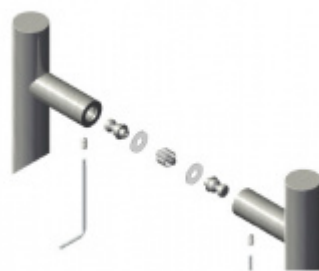

Produktový list

platný k 3. 10. 2024

luxusnikovani.cz
DELIVERED BY EFB

Dveřní madlo Südmetail Korfu, černá matná Délka 800 mm / LA 600 mm

ID produktu: 21608

Dveřní madlo rovné

Průměr trubky 30 mm

Materiál : Nerez spovrchem černá matná barva

K madlu je potřeba vybrat odpovídající spojovací materiál v příslušenství.

Vaše cena bez DPH

3 560 Kč

Vaše cena s DPH

4 307,61 Kč

Zobrazit produkt

PŘÍSLUŠENSTVÍ

**Párové propojení madel
Südmetall (dřevo,
plast, hliník)**

Süd-Metall

OD 630 Kč
5 pracovních dní

**Párové propojení madel
Südmetall (sklo)**

Süd-Metall

OD 700 Kč
5 pracovních dní

**Skryté, jednostranné
upevnění madel
Südmetall (dřevo,
plast, hliník)**

Süd-Metall

OD 240 Kč
5 pracovních dní

1 ks

**Dveřní madlo
Südmetail Korfu, nerez
leštěná, 30 mm**

Süd-Metall

OD OD 3 398 Kč

5 pracovních dní