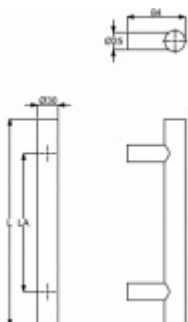

Vaše cena bez DPH

3 560 Kč

Vaše cena s DPH

4 307,61 Kč

Zobrazit produkt