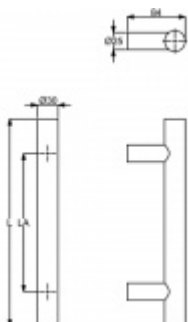

## Dveřní madlo Südmetail Korfu, černá matná Délka 800 mm / LA 600 mm

ID produktu: 21608

Dveřní madlo rovné

Průměr trubky 30 mm

Materiál : Nerez spovrchem černá matná barva

K madlu je potřeba vybrat odpovídající spojovací materiál v příslušenství.