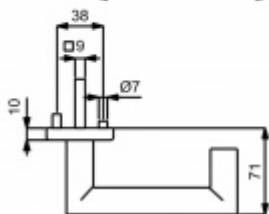

Produktový list

platný k 26. 6. 2024

luxusnikovani.cz
DELIVERED BY EFB

Südmetall Hanna-R EN 179, černá matná, TopSpeed Klika/koule - levá

ID produktu: 21626

Sada kování pro interiérové dveře v objektovém standardu dle EN 1906 + panikový standard EN 179(4. třída)

Klika je osazena pevně na rozetě s bajonetovým mechanismem.

Rozměr čtyřhranu je 9 mm. Pro osazení se zámkem 8 mm je nutné přibojednat redukovaný čtyřhran 8/9 mm.

Kování je vyrobeno z nerezů v povrchové úpravě černá.

Rozeta pro klíč je v sadě standardně pro cylindrickou vložku. Na objednání je možné dodat rozetu na WC zamykání i obyčejný klíč.

Kování je možné použít také pro interiérové dveře s vysokým zatížením ve veřejných objektech.

Testováno na 1,2 milionu otevíracích cyklů.

- 12 let záruka na funkci
- Objektové provedení i pro standardní interiérové dveře
- Ocelová konstrukce pod rozetami
- Extrémně rychlá a bezchybná montáž
- Klika pevně spojená s rozetou a pružinovým mechanismem.

Sada kování obsahuje spojovací materiál a čtyřhran pro tloušťku dveří 38-42 mm.

Větší tloušťka dveří je možná dle zadání. Příplatek cca 100,- Kč / sada