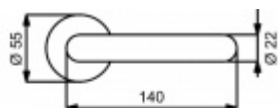

Produktový list

platný k 26. 6. 2024

luxusnikovani.cz
DELIVERED BY EFB

Südmetall Hanna-R EN 179, černá matná, TopSpeed Klika/koule - levá

ID produktu: 21626

Sada kování pro interiérové dveře v objektovém standardu dle EN 1906 + panikový standard EN 179(4. třída)

Klika je osazena pevně na rozetě s bajonetovým mechanismem.

Rozměr čtyřhranu je 9 mm. Pro osazení se zámkem 8 mm je nutné přibojednat redukovaný čtyřhran 8/9 mm.

Kování je vyrobeno z nerezů v povrchové úpravě černá.

Rozeta pro klíč je v sadě standardně pro cylindrickou vložku. Na objednání je možné dodat rozetu na WC zamykání i obyčejný klíč.

Kování je možné použít také pro interiérové dveře s vysokým zatížením ve veřejných objektech.

Testováno na 1,2 milionu otevíracích cyklů.

- 12 let záruka na funkci
- Objektové provedení i pro standardní interiérové dveře
- Ocelová konstrukce pod rozetami
- Extrémně rychlá a bezchybná montáž
- Klika pevně spojená s rozetou a pružinovým mechanismem.

Sada kování obsahuje spojovací materiál a čtyřhran pro tloušťku dveří 38-42 mm.

Větší tloušťka dveří je možná dle zadání. Příplatek cca 100,- Kč / sada